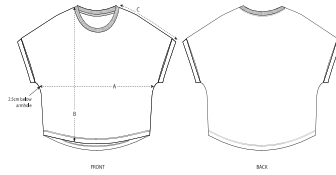

Oversize

- Manica Dolman
- Collo a costine 1x1
- Fettuccia di rinforzo su interno collo nel tessuto principale
- Manica con risvolto fissato con cucitura a travetta
- Bordo inferiore arrotondato con doppia impuntura larga (retro più lungo del davanti)

Shell : Jersey , 100% cotone biologico filato e pettinato , Fabric washed , 155 GSM

Printing Specifications

For suitable print techniques, please download our printing guide

Certifications & memberships

Wash Instructions

Lavare con colori simili, non stirare sulla stampa, lavare e stirare al rovescio.

SIZES		XS	S	M	L	XL	XXL
A	Half Chest	58	60.5	63.5	66.5	69.5	72.5
B	Body Length	58.5	60.5	62.5	64.5	65.5	65.5
C	Sleeve Length	32.5	33	33.5	34	34.5	35